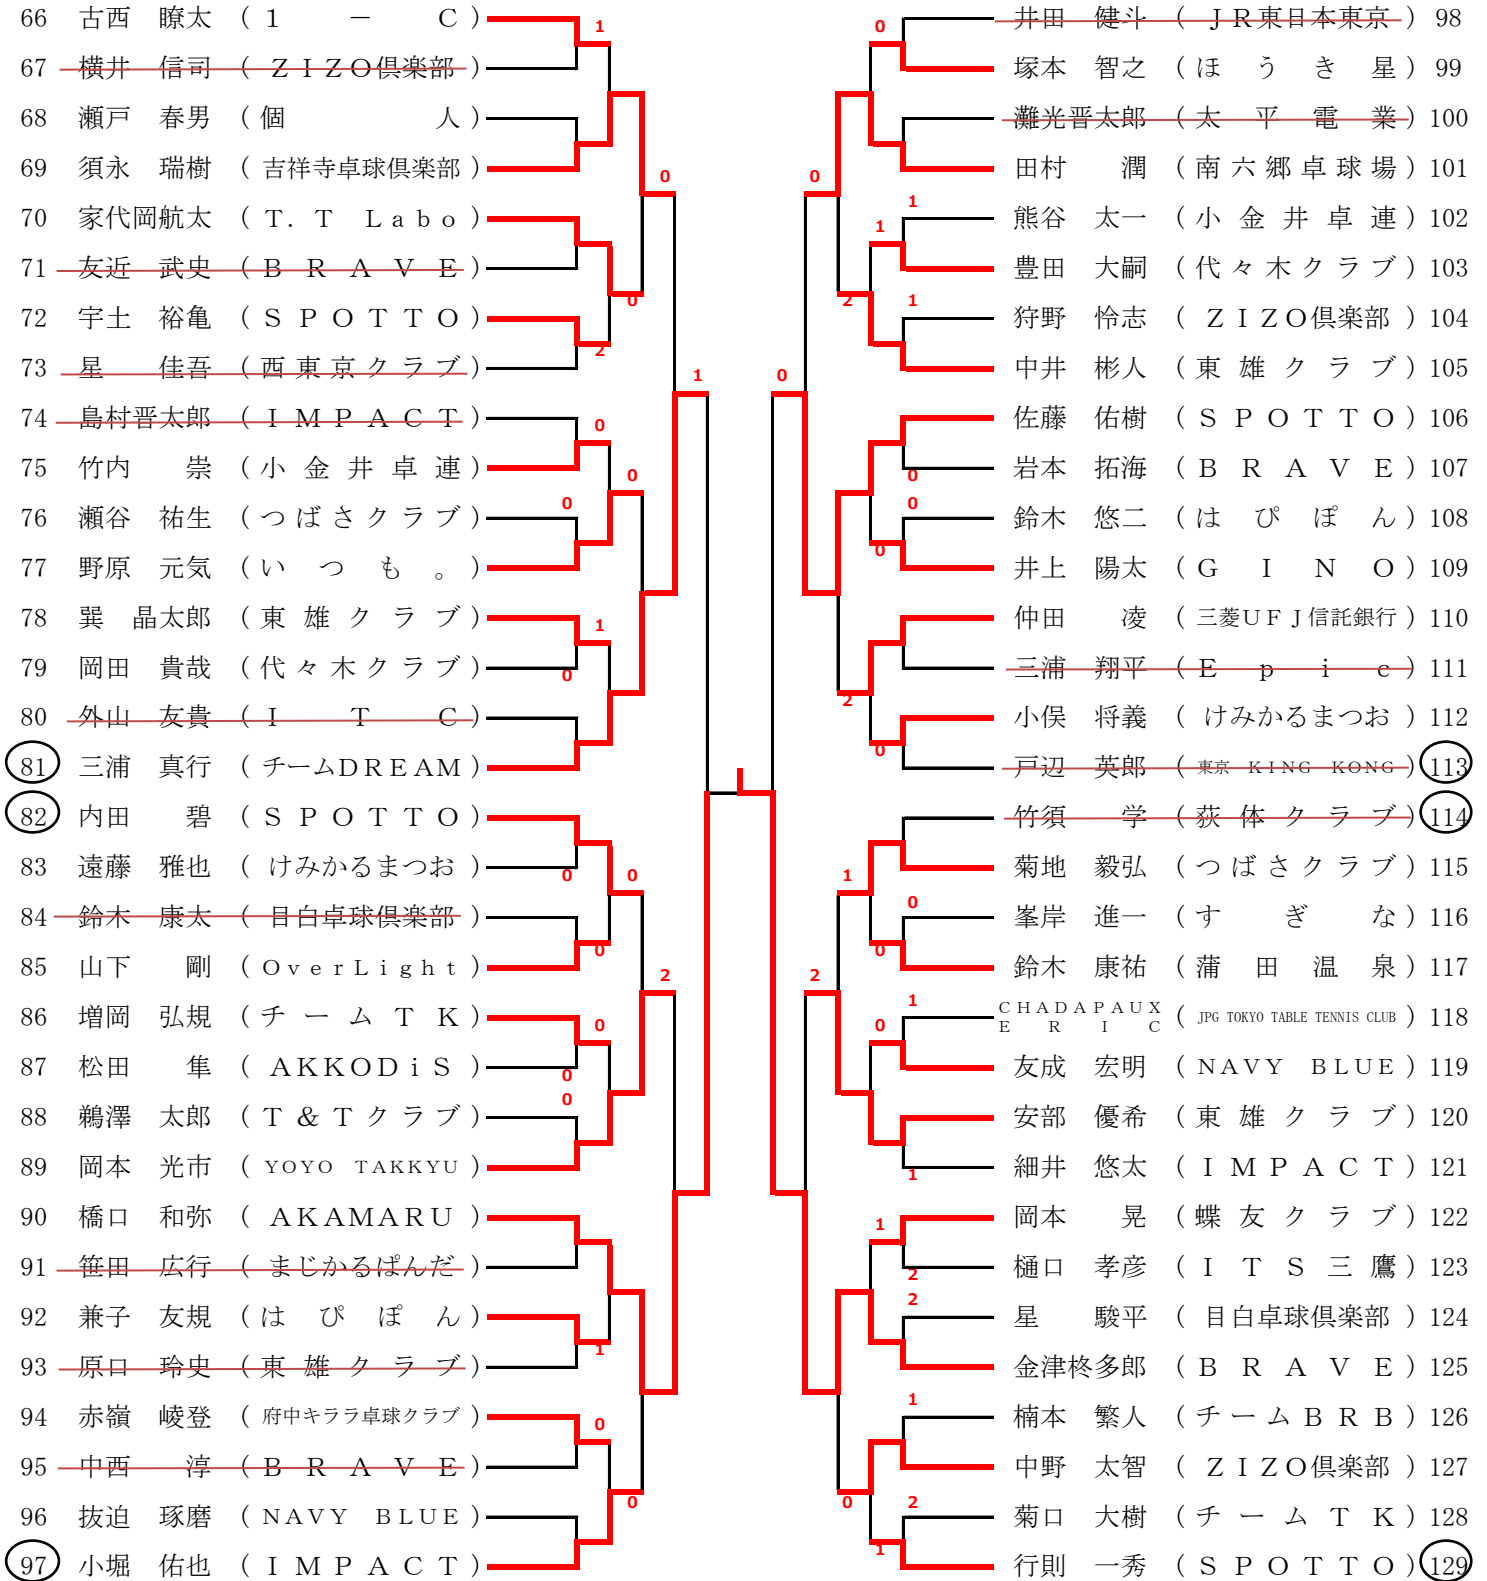

一般男子シングルス (1)

1 ~ 3 コート

4 ~ 6 コート

※○印の選手は、初戦の審判をお願いします。

一般男子シングルス (2)

7 ~ 9 コート

10 ~ 12 コート

※○印の選手は、初戦の審判をお願いします。

(1) 松井 一樹 (N A V Y B L U E) 2 本 金津 柊多郎 (B R A V E) (2)

大学生以下 男子シングルス (3)

① 江原 翔真 (大 正 大) 0 上村 拓陸 (日 本 大) ②

女子シングルス

25 ~ 27 コート

28 ~ 30 コート

1 赤川 瑞姫 (日 本 大)	2	1	五十嵐みゆき (日 本 大)	38
2 飯野 春菜 (TEAM TARGET)			杉山ほとり (大 正 大)	39
3 釘宮麻由子 (文化学園大杉並高)	0		寺島 穂香 (品川エトワール女子高)	40
4 御供こはる (大東文化大第一高)	0		許 沼菲 (個人)	41
5 岡村 杏月 (東 洋 大)			小林 玲菜 (文化学園大杉並高)	42
6 佐藤 美咲 (文化学園大杉並高)	2	1	高柳 知咲 (東 雄 ク ラ ブ)	43
7 木村 笑菜 (東京女子体育大)			金子 葵羽 (文化学園大杉並高)	44
8 福田 夏葵 (品川エトワール女子高)			鈴木 絢子 (成 城 大)	45
9 寺西 莉央 (國 學 院 大)	0		蓼沼 里沙 (吉祥寺卓球倶楽部)	46
10 佐藤こま季 (丸 善 ク ラ ブ)			川上 香澄 (丸 善 ク ラ ブ)	47
11 市川 怜那 (品川エトワール女子高)			高橋実菜実 (品川エトワール女子高)	48
12 岡崎 光花 (早 稲 田 大)			前野 友花 (慶 應 義 塾 大)	49
13 堀 優菜 (文化学園大杉並高)			平賀愛梨沙 (東 洋 大)	50
14 渡部 春香 (順 天 堂 大)			竹内 愛結 (順 天 堂 大)	51
15 飯野奈々海 (都立大田桜台高)			浦上あかり (大東文化大第一高)	52
16 新田和佳奈 (慶 應 義 塾 大)			福庭 萌子 (大 正 大)	53
17 椿 萌菜 (大 正 大)			同町 彩愛 (都立大田桜台高)	54
18 内田 悠希 (文化学園大杉並高)			関口 遥 (文化学園大杉並高)	⑤⑤
①⑨ 法京 愛実 (代々木クラブ)			赤嶺 登愛 (う だ 卓)	⑤⑥
②⑩ 安齋妃南子 (大 正 大)			岩本仁衣菜 (品川エトワール女子高)	57
21 鈴木 美羽 (慶 應 義 塾 大)			浅見江里佳 (文化学園大杉並高)	58
22 大木 智日 (文化学園大杉並高)			岩澤 茉奈 (丸 善 ク ラ ブ)	59
23 吉田 彩華 (東 雄 ク ラ ブ)			牧野 陽菜 (國 學 院 大)	60
24 岡田 優心 (熱 血 ク ラ ブ)			吉川 梓 (卓 精 会)	61
25 鈴木 穂香 (順 天 堂 大)			鈴木優莉子 (文化学園大杉並中)	62
26 関口 音空 (品川エトワール女子高)			椎名美優鈴 (都立大田桜台高)	63
27 上村 紗々 (大東文化大第一高)			鵜澤 怜奈 (順 天 堂 大)	64
28 高見澤 遥 (丸 善 ク ラ ブ)			河野志央里 (大東文化大第一高)	65
29 中庭めぐみ (S P O T T O)			安室 藍 (丸 善 ク ラ ブ)	66
30 柳澤 緋美 (大東文化大第一高)			小林 眞緒 (文化学園大杉並高)	67
31 齋藤那々子 (文化学園大杉並高)			百瀬かなえ (東 雄 ク ラ ブ)	68
32 幸地 真樹 (日 本 大)			都島 悠花 (慶 應 義 塾 大)	69
33 戸井 聖子 (都立大田桜台高)			高野 耀 (明 星 大)	70
34 宮山 爽菜 (文化学園大杉並高)			菊池 芽愛 (都立大田桜台高)	71
35 吉住 誌允 (偉 関 T T L)			石田 彩実 (文化学園大杉並高)	72
36 小澤みつ子 (卓 精 会)			杉戸 心春 (大東文化大第一高)	73
③⑦ 関谷 咲花 (國 學 院 大)			大野 結香 (大 正 大)	⑦④