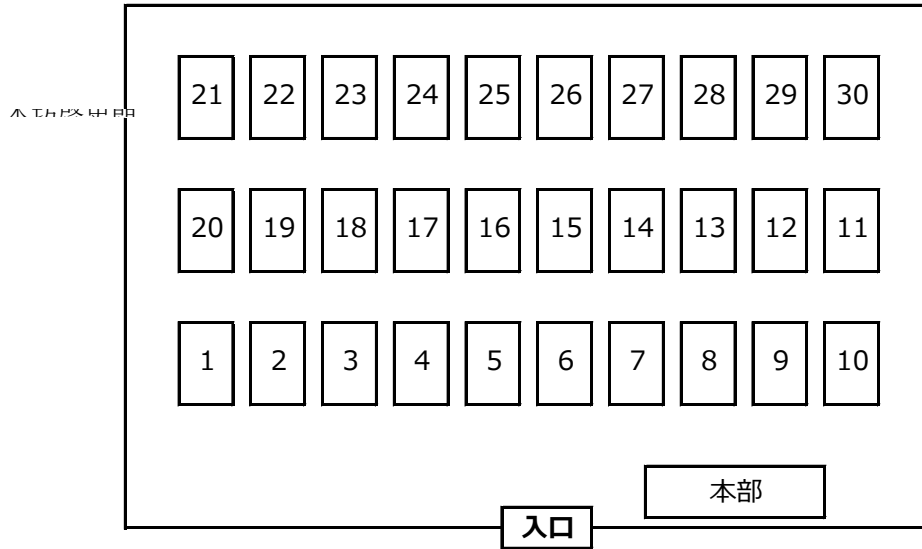

(1) 松井 一樹 (N A V Y B L U E) 2 本 金津 柊多郎 (B R A V E) (2)

大学生以下 男子シングルス (3)

① 江原 翔真 (大 正 大) 0 上村 拓陸 (日 本 大) ②

女子シングルス

25 ~ 27 コート

28 ~ 30 コート

1 赤川 瑞姫 (日 本 大)	2	1	五十嵐みゆき (日 本 大)	38
2 飯野 春菜 (TEAM TARGET)			杉山ほとり (大 正 大)	39
3 釘宮麻由子 (文化学園大杉並高)	0		寺島 穂香 (品川エトワール女子高)	40
4 御供こはる (大東文化大第一高)	0		許 沼菲 (個人)	41
5 岡村 杏月 (東 洋 大)			小林 玲菜 (文化学園大杉並高)	42
6 佐藤 美咲 (文化学園大杉並高)	2	1	高柳 知咲 (東 雄 ク ラ ブ)	43
7 木村 笑菜 (東京女子体育大)			金子 葵羽 (文化学園大杉並高)	44
8 福田 夏葵 (品川エトワール女子高)			鈴木 絢子 (成 城 大)	45
9 寺西 莉央 (國 學 院 大)	0		蓼沼 里沙 (吉祥寺卓球倶楽部)	46
10 佐藤こま季 (丸 善 ク ラ ブ)			川上 香澄 (丸 善 ク ラ ブ)	47
11 市川 怜那 (品川エトワール女子高)			高橋実菜実 (品川エトワール女子高)	48
12 岡崎 光花 (早 稲 田 大)			前野 友花 (慶 應 義 塾 大)	49
13 堀 優菜 (文化学園大杉並高)			平賀愛梨沙 (東 洋 大)	50
14 渡部 春香 (順 天 堂 大)			竹内 愛結 (順 天 堂 大)	51
15 飯野奈々海 (都立大田桜台高)			浦上あかり (大東文化大第一高)	52
16 新田和佳奈 (慶 應 義 塾 大)			福庭 萌子 (大 正 大)	53
17 椿 萌菜 (大 正 大)			同町 彩愛 (都立大田桜台高)	54
18 内田 悠希 (文化学園大杉並高)			関口 遥 (文化学園大杉並高)	⑤⑤
①⑨ 法京 愛実 (代々木クラブ)			赤嶺 登愛 (う だ 卓)	⑤⑥
②⑩ 安齋妃南子 (大 正 大)			岩本仁衣菜 (品川エトワール女子高)	57
21 鈴木 美羽 (慶 應 義 塾 大)			浅見江里佳 (文化学園大杉並高)	58
22 大木 智日 (文化学園大杉並高)			岩澤 茉奈 (丸 善 ク ラ ブ)	59
23 吉田 彩華 (東 雄 ク ラ ブ)			牧野 陽菜 (國 學 院 大)	60
24 岡田 優心 (熱 血 ク ラ ブ)			吉川 梓 (卓 精 会)	61
25 鈴木 穂香 (順 天 堂 大)			鈴木優莉子 (文化学園大杉並中)	62
26 関口 音空 (品川エトワール女子高)			椎名美優鈴 (都立大田桜台高)	63
27 上村 紗々 (大東文化大第一高)			鵜澤 怜奈 (順 天 堂 大)	64
28 高見澤 遥 (丸 善 ク ラ ブ)			河野志央里 (大東文化大第一高)	65
29 中庭めぐみ (S P O T T O)			安室 藍 (丸 善 ク ラ ブ)	66
30 柳澤 緋美 (大東文化大第一高)			小林 眞緒 (文化学園大杉並高)	67
31 齋藤那々子 (文化学園大杉並高)			百瀬かなえ (東 雄 ク ラ ブ)	68
32 幸地 真樹 (日 本 大)			都島 悠花 (慶 應 義 塾 大)	69
33 戸井 聖子 (都立大田桜台高)			高野 耀 (明 星 大)	70
34 宮山 爽菜 (文化学園大杉並高)			菊池 芽愛 (都立大田桜台高)	71
35 吉住 誌允 (偉 関 T T L)			石田 彩実 (文化学園大杉並高)	72
36 小澤みつ子 (卓 精 会)			杉戸 心春 (大東文化大第一高)	73
③⑦ 関谷 咲花 (國 學 院 大)			大野 結香 (大 正 大)	⑦④

※○印の選手は、初戦の審判をお願いします。

コート配置図

入賞者一覧

一般男子シングルス	
1 ★	金津柊多郎 (BRAVE)
2 ★	松井 一樹 (NAVY BLUE)
3 ★	橋口 和弥 (AKAMARU)
4 ★	小山まぐま (SPOTTO)
大学生以下男子シングルス	
1 ★	上村 拓睦 (日本大)
2 ★	江原 翔真 (大正大)
3 ★	田島 幹康 (慶応義塾大)
4 ★	本坊啓史朗 (東京科学大)
女子シングルス	
1 ★	赤嶺 登愛 (うだ卓)
2 ★	岡村 杏月 (東洋大)
3	安齋妃南子 (大正大)
4	菱沼 里沙 (吉祥寺卓球倶楽部)