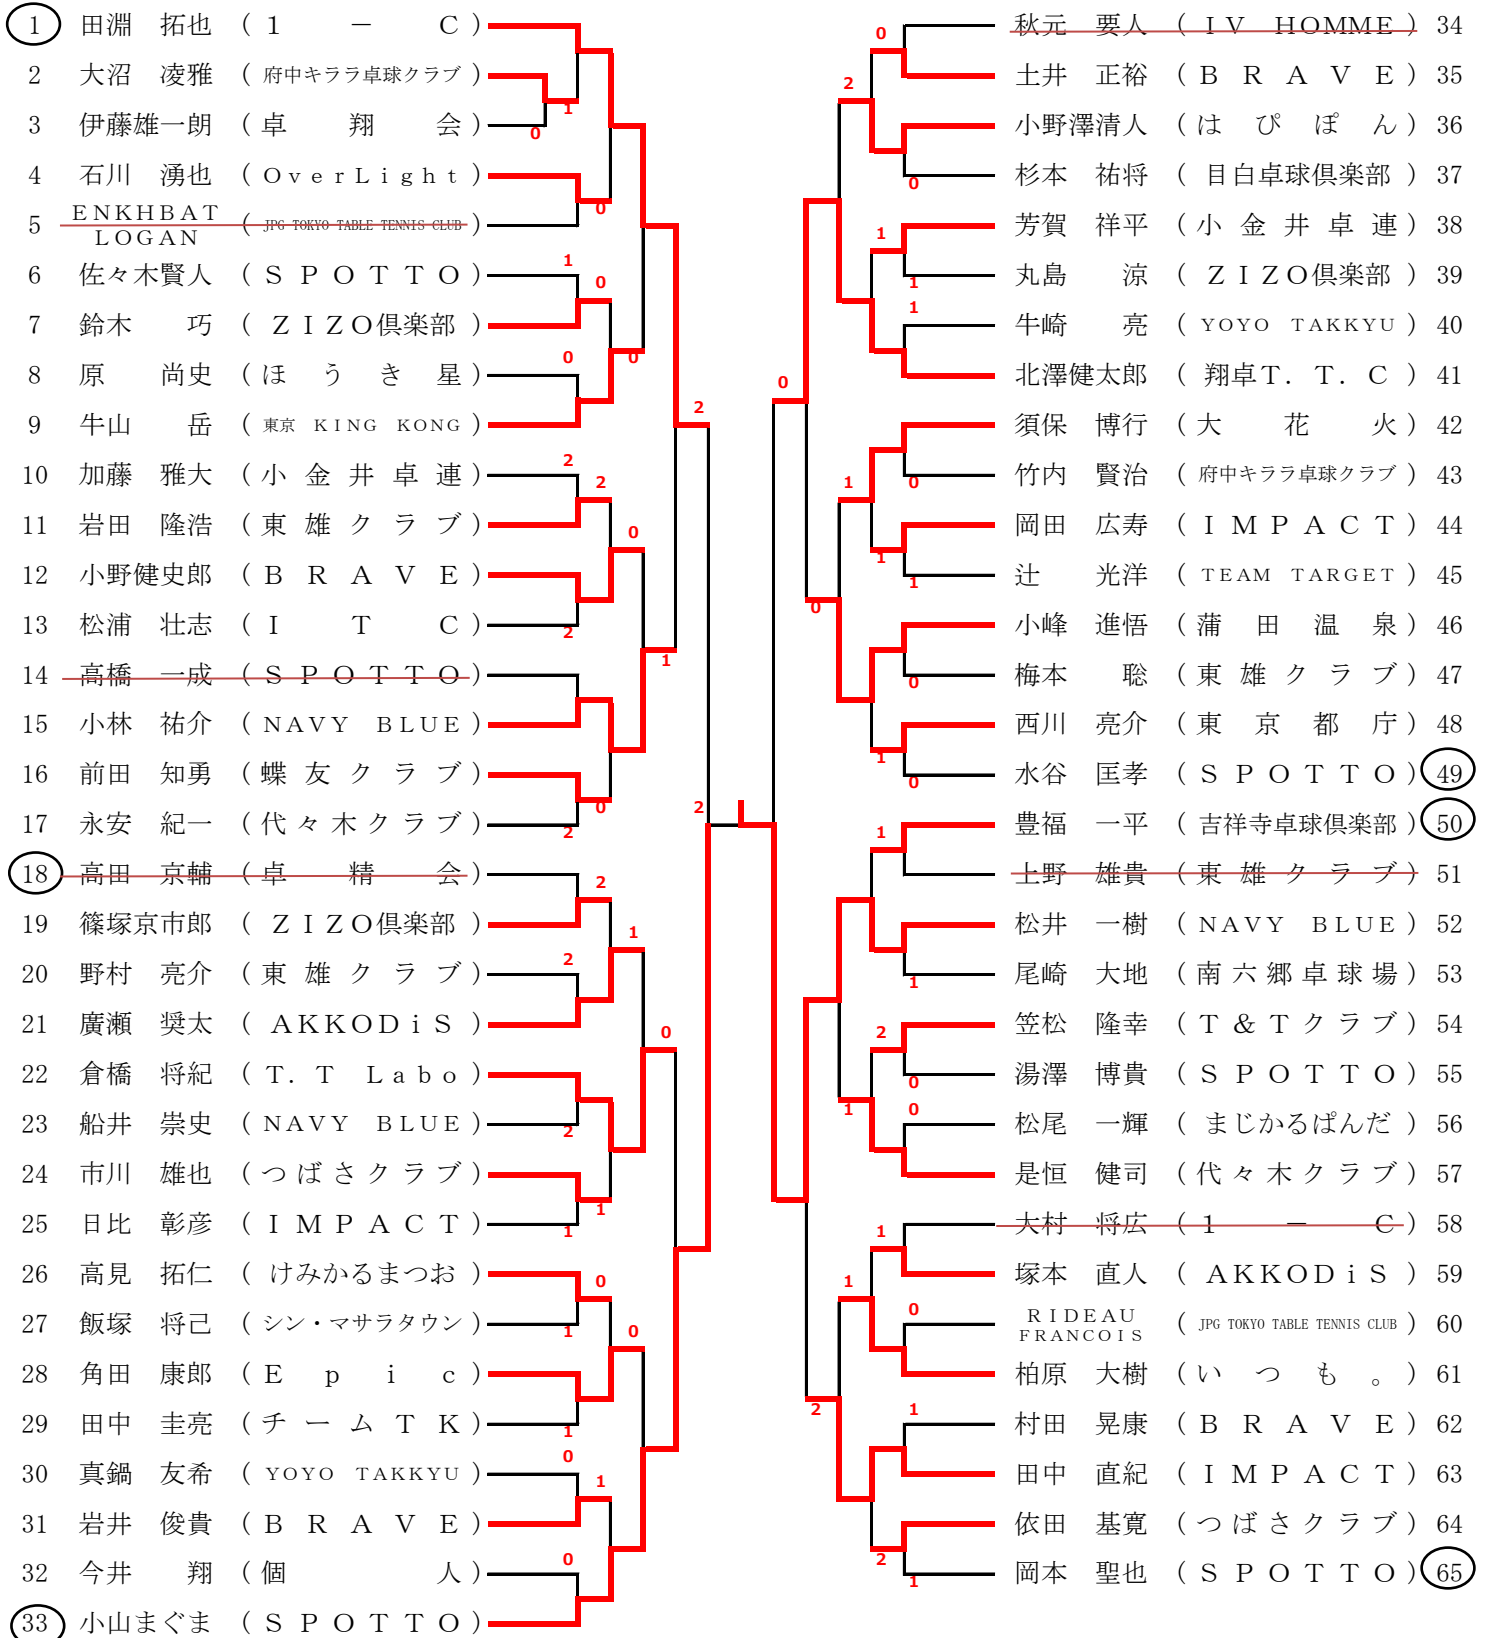

一般男子シングルス (1)

1 ~ 3 コート

4 ~ 6 コート

※○印の選手は、初戦の審判をお願いします。

一般男子シングルス (2)

7 ~ 9 コート

10 ~ 12 コート

※○印の選手は、初戦の審判をお願いします。

(1) 松井 一樹 (N A V Y B L U E) 2 本 金津 柊多郎 (B R A V E) (2)

大学生以下 男子シングルス (3)

① 江原 翔真 (大 正 大) 0 上村 拓陸 (日 本 大) ②

女子シングルス

25 ~ 27 コート

28 ~ 30 コート

1 赤川 瑞姫 (日 本 大)	2	1	五十嵐みゆき (日 本 大)	38
2 飯野 春菜 (TEAM TARGET)			杉山ほとり (大 正 大)	39
3 釘宮麻由子 (文化学園大杉並高)	0		寺島 穂香 (品川エトワール女子高)	40
4 御供こはる (大東文化大第一高)	0		許 沼菲 (個人)	41
5 岡村 杏月 (東 洋 大)			小林 玲菜 (文化学園大杉並高)	42
6 佐藤 美咲 (文化学園大杉並高)	2	1	高柳 知咲 (東 雄 ク ラ ブ)	43
7 木村 笑菜 (東京女子体育大)			金子 葵羽 (文化学園大杉並高)	44
8 福田 夏葵 (品川エトワール女子高)			鈴木 絢子 (成 城 大)	45
9 寺西 莉央 (國 學 院 大)	0		蓼沼 里沙 (吉祥寺卓球倶楽部)	46
10 佐藤こま季 (丸 善 ク ラ ブ)			川上 香澄 (丸 善 ク ラ ブ)	47
11 市川 怜那 (品川エトワール女子高)			高橋実菜実 (品川エトワール女子高)	48
12 岡崎 光花 (早 稲 田 大)			前野 友花 (慶 應 義 塾 大)	49
13 堀 優菜 (文化学園大杉並高)			平賀愛梨沙 (東 洋 大)	50
14 渡部 春香 (順 天 堂 大)			竹内 愛結 (順 天 堂 大)	51
15 飯野奈々海 (都立大田桜台高)			浦上あかり (大東文化大第一高)	52
16 新田和佳奈 (慶 應 義 塾 大)			福庭 萌子 (大 正 大)	53
17 椿 萌菜 (大 正 大)			同町 彩愛 (都立大田桜台高)	54
18 内田 悠希 (文化学園大杉並高)			関口 遥 (文化学園大杉並高)	⑤⑤
①⑨ 法京 愛実 (代々木クラブ)			赤嶺 登愛 (う だ 卓)	⑤⑥
②⑩ 安齋妃南子 (大 正 大)			岩本仁衣菜 (品川エトワール女子高)	57
21 鈴木 美羽 (慶 應 義 塾 大)			浅見江里佳 (文化学園大杉並高)	58
22 大木 智日 (文化学園大杉並高)			岩澤 茉奈 (丸 善 ク ラ ブ)	59
23 吉田 彩華 (東 雄 ク ラ ブ)			牧野 陽菜 (國 學 院 大)	60
24 岡田 優心 (熱 血 ク ラ ブ)			吉川 梓 (卓 精 会)	61
25 鈴木 穂香 (順 天 堂 大)			鈴木優莉子 (文化学園大杉並中)	62
26 関口 音空 (品川エトワール女子高)			椎名美優鈴 (都立大田桜台高)	63
27 上村 紗々 (大東文化大第一高)			鵜澤 怜奈 (順 天 堂 大)	64
28 高見澤 遥 (丸 善 ク ラ ブ)			河野志央里 (大東文化大第一高)	65
29 中庭めぐみ (S P O T T O)			安室 藍 (丸 善 ク ラ ブ)	66
30 柳澤 緋美 (大東文化大第一高)			小林 眞緒 (文化学園大杉並高)	67
31 齋藤那々子 (文化学園大杉並高)			百瀬かなえ (東 雄 ク ラ ブ)	68
32 幸地 真樹 (日 本 大)			都島 悠花 (慶 應 義 塾 大)	69
33 戸井 聖子 (都立大田桜台高)			高野 耀 (明 星 大)	70
34 宮山 爽菜 (文化学園大杉並高)			菊池 芽愛 (都立大田桜台高)	71
35 吉住 誌允 (偉 関 T T L)			石田 彩実 (文化学園大杉並高)	72
36 小澤みつ子 (卓 精 会)			杉戸 心春 (大東文化大第一高)	73
③⑦ 関谷 咲花 (國 學 院 大)			大野 結香 (大 正 大)	⑦④