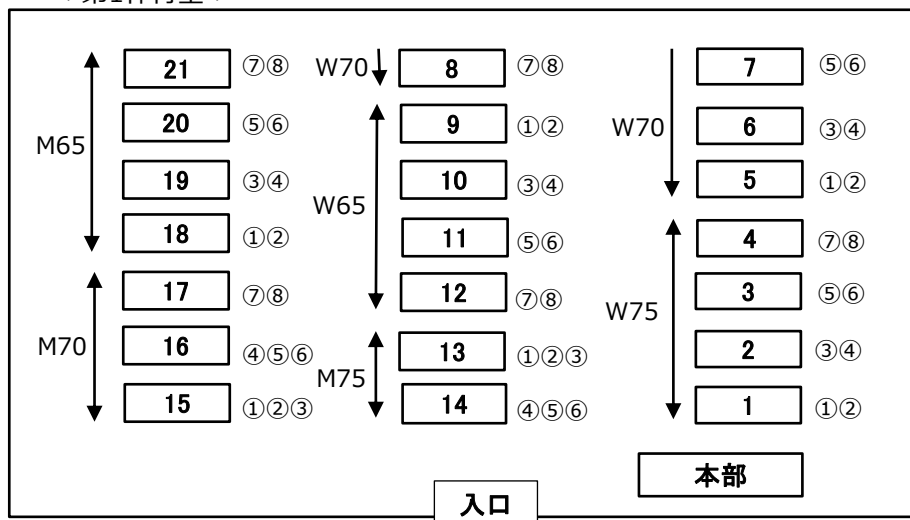

女子ローセブンティ

(各ブロック1位を代表とする)

<5コート>

- 1 生田目榮子 (N T C)
- 2 関 富喜子 (石 泉 ク ラ ブ)
- 3 原 久子 (九 十 九)
- 4 斉藤 春江 (オ ー ジ ー V)
- 5 松本 悦子 (立 川 花 組)
- 6 原 スミ子 (卓 美 会)
- 7 岩城美津江 (板 橋 ク ラ ブ)

<5コート>

- 8 出村枝里子 (立 川 花 組)
- 9 佐藤 敏子 (九 十 九)
- 10 畑 喜美子 (ウ ェ ル ネ ス)
- 11 笠原 文江 (イ ー グ ル ス)
- 12 太田 征子 (双 葉 苦 楽 部)
- 13 橋本 洋子 (楽 和 く ら ぶ)
- 14 井口はるみ (大 田 ク ラ ブ)

<6コート>

- ~~15 堀 信子 (Y T C)~~
- 16 小川 知子 (ひよこクラブ)
- 17 星野 貴子 (大 田 ク ラ ブ)
- 18 平野 鈴美 (卓 精 会)
- 19 池田 秋子 (弥 生 ク ラ ブ)
- 20 安井さた子 (花 梨)
- 21 宮廻志津子 (カ サ ブ ラ ン カ)

<6コート>

- 22 田辺 秀子 (瑞 穂)
- 23 伊藤 純子 (樺 (ユズリハ))
- 24 吉村威知子 (九 十 九)
- 25 望月 恵子 (つばさクラブ)
- 26 芝 清美 (京 卓 ク ラ ブ)
- 27 佐藤美代子 (キ ャ ン デ ィ)
- 28 虎沢三佐代 (八 王 子 ポ ニ ー)

<7コート>

- 29 水島 潤子 (本 町 ク ラ ブ)
- 30 永井エイ子 (双 葉 苦 楽 部)
- 31 桂 けい子 (石 泉 ク ラ ブ)
- 32 中村 豊美 (イ ー グ ル ス)
- 33 中原ヤス子 (や ま ゆ り)
- 34 鈴木 富子 (東 京 ベ テ ラ ン 会)
- 35 小泉 久江 (江 戸 川 ク ラ ブ)

<7コート>

- 36 桂 正子 (卓 習 会)
- 37 奥谷 幸子 (プ リ ズ ム)
- 38 臼井 喬子 (弥 生 ク ラ ブ)
- ~~39 土田 憲子 (ポ ピ ン ズ)~~
- 40 香川美智子 (卓 研 パ ー ト ナ ー)
- 41 竹内ケイ子 (石 泉 ク ラ ブ)
- 42 長屋美知子 (N A ス ポ ー ツ ク ラ ブ)

<8コート>

- 43 竹内久美子 (楓 ク ラ ブ)
- 44 小堤美智子 (石 泉 ク ラ ブ)
- 45 河合 琴子 (中 野 区 役 所)
- 46 岩田 佳子 (イ ー グ ル ス)
- 47 伊藤 淑子 (芙 蓉)
- 48 高松 純子 (E A R T H)

<8コート>

- 49 志賀 弥生 (芙 蓉)
- 50 神谷 令子 (九 十 九)
- ~~51 宇田川里美 (青 梅 ク ラ ブ)~~
- 52 正田 正子 (飛 鳥 ク ラ ブ)
- ~~53 秋元 好美 (立 川 花 組)~~
- 54 牛嶋 禮子 (板 橋 ク ラ ブ)

<第1体育室>

- 男子ハイシックスティ
  18~21コート
- 男子ローセブンティ
  15~17コート
- 男子ハイセブンティ
  13~14コート
- 女子ハイシックスティ
  9~12コート
- 女子ローセブンティ
  5~8コート
- 女子ハイセブンティ
  1~4コート